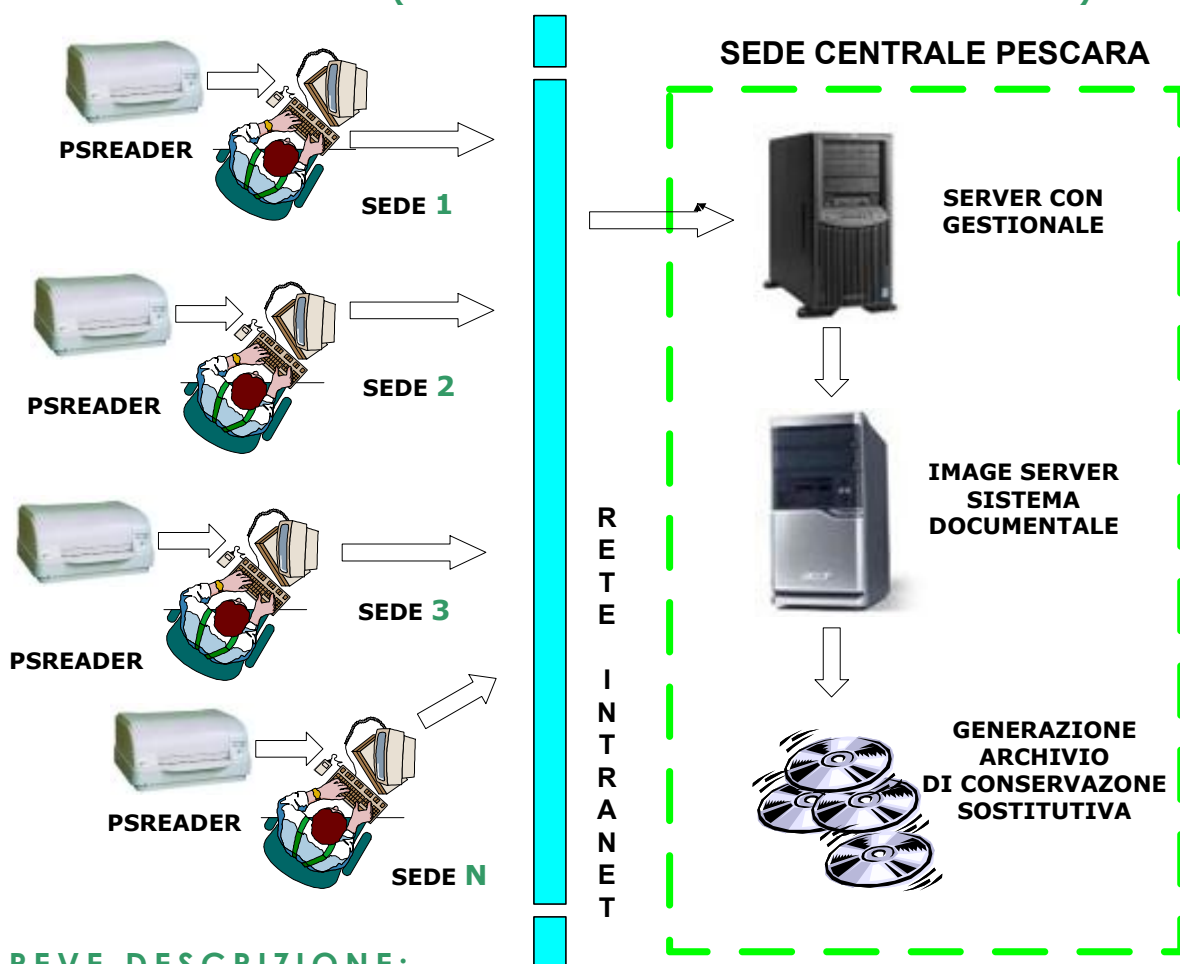

**IL NOSTRO BIGLIETTO  
DA VISITA:  
LE REFERENZE**

**STORIE DI SUCCESSO**

**GESTIONE AUTOMATICA DEL  
CICLO PASSIVO DIRETTAMENTE  
DA GESTIONALE/DOCUMENTALE  
(CON PARTNER LOGICAL SYSTEM).**

**BREVE DESCRIZIONE:**

DALLE SETTE FILIALI DEL CLIENTE, GLI OPERATORI INSERISCONO I DATI CONTABILI TRAMITE DEI TERMINALI DEL GESTIONALE SITUATO PRESSO LA SEDE CENTRALE DI PESCARA. **CONTESTUALMENTE** A QUESTA FASE, COL **PSREADER**, LE IMMAGINI DEI DOCUMENTI PROTOCOLLATI VENGONO INVIATE AL SERVER CENTRALE CON I DATI INDICE. OGNI MESE IL FLUSSO DATI/IMMAGINE CREATO VIENE PORTATO IN **CONSERVAZIONE SOSTITUTIVA**.